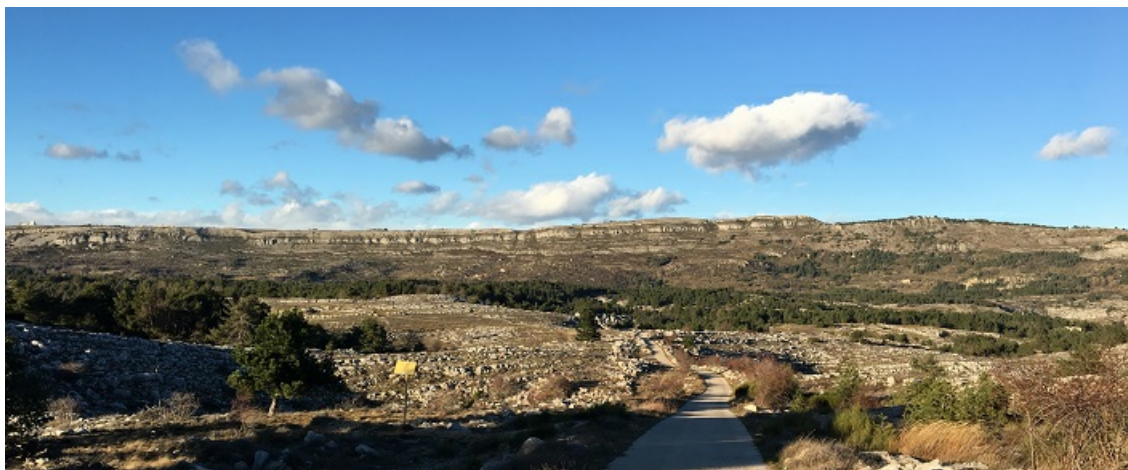

Gourdon - Le Haut Montet

Nom	Paysage	Niveau	Type	Accès à l'itinéraire détaillé
Le Haut Montet	Montagne & Plateaux	Facile	Aller/Retour	Lien ↗

Entre Gourdon et Caussols, cette randonnée accessible à tous, chemine sur la bordure du plateau de Caussols, vers le sommet du Haut Montet en offrant un panorama exceptionnel sur le littoral.