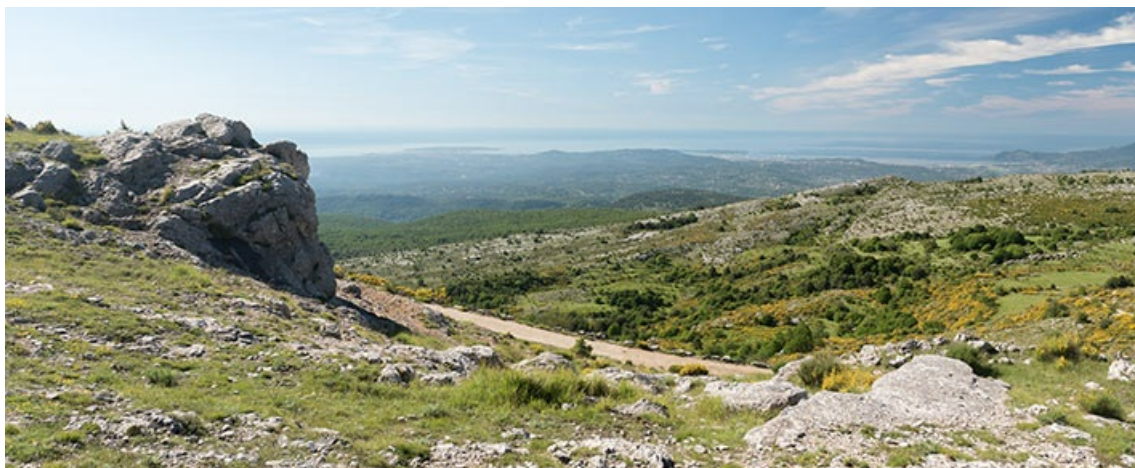

# Gourdon - Circuit de la Malle

Nom	Paysage	Niveau	Type	Accès à l'itinéraire détaillé
Circuit de la Malle	Montagne & Plateaux	Difficile	Boucle	<a href="#">Lien</a> 

Panorama inédit sur le littoral azuréen ainsi qu'au nord sur le plateau de Calern et le massif du Cheiron. Cette randonnée traverse de larges pistes forestières ainsi que de petits sentiers à travers des chênes, et en fin de parcours une vue sur le village de Gourdon.