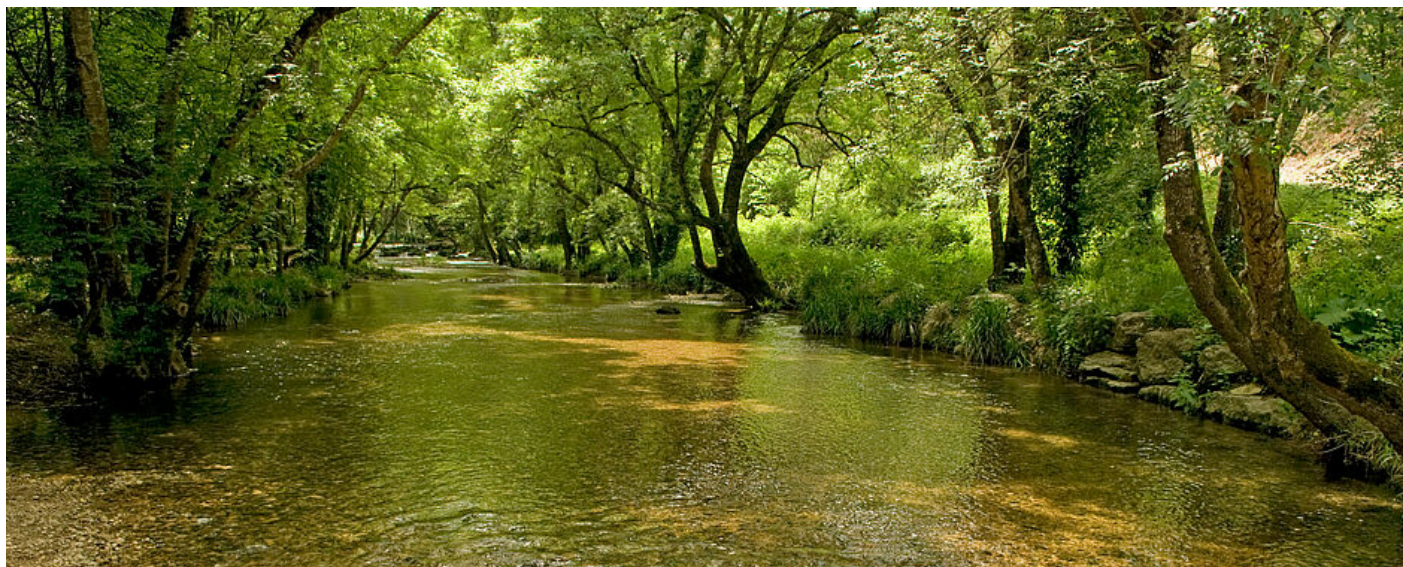

Valbonne Sophia Antipolis - Le Val Martin

Nom	Paysage	Niveau	Type	Accès à l'itinéraire détaillé
Le Val Martin	Forêt & Bord de l'eau	1h45 - 5.5km	Boucle	Télécharger ci-dessous

Promenade à travers la forêt de Valbonne praticable en toute saison et plus précisément en été pour son aspect ombragé. Aperçu sur le trajet d'un magnifique chêne Liège centenaire.