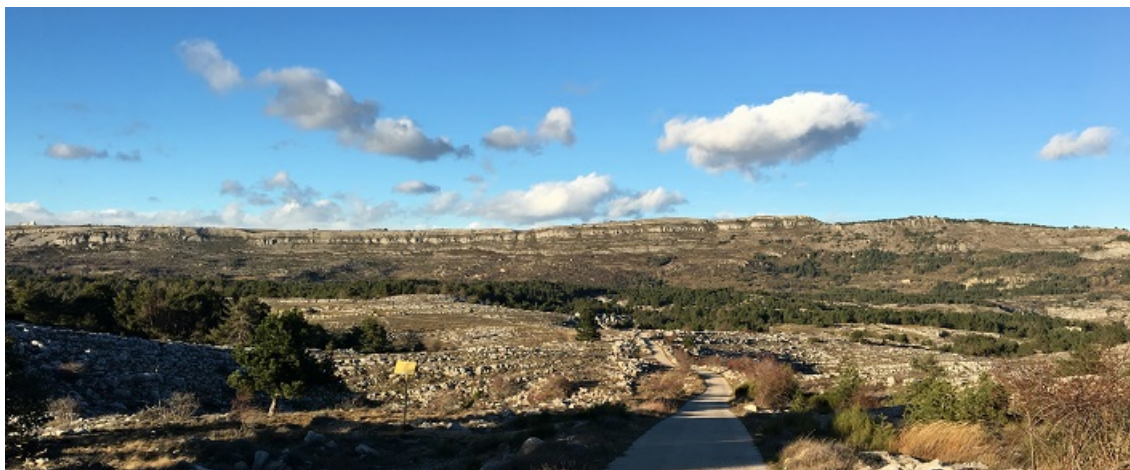

Gourdon - Le Haut Montet

Nom	Paysage	Niveau	Type	Accès à l'itinéraire détaillé
Le Haut Montet	Montagne & Plateaux	Facile	Aller/Retour	Lien 

Entre Gourdon et Caussols, cette randonnée accessible à tous, chemine sur la bordure du plateau de Caussols, vers le sommet du Haut Montet en offrant un panorama exceptionnel sur le littoral.