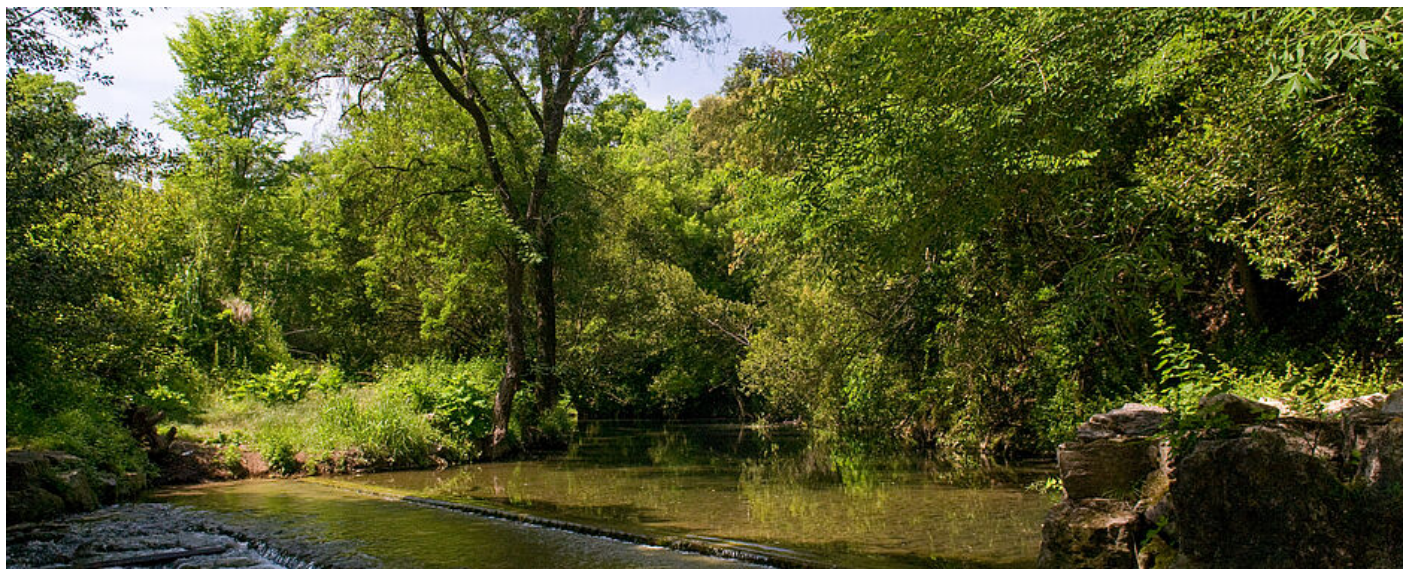

# Châteauneuf - Source de la Brague et la Grande Fontaine

Nom	Paysage	Niveau	Type	Accès à l'itinéraire détaillé
Les sources de la Brague et la Grande Fontaine	Forêt & Bord de l'eau	Facile	Boucle	<a href="#">Lien</a> 

Cette randonnée au départ du village et qui rejoint doucement Opio, permet de découvrir de jolis points de vue sur les deux village mais aussi l'importance de l'eau dans notre région avec plusieurs lavoirs et surtout les sources de la Brague.