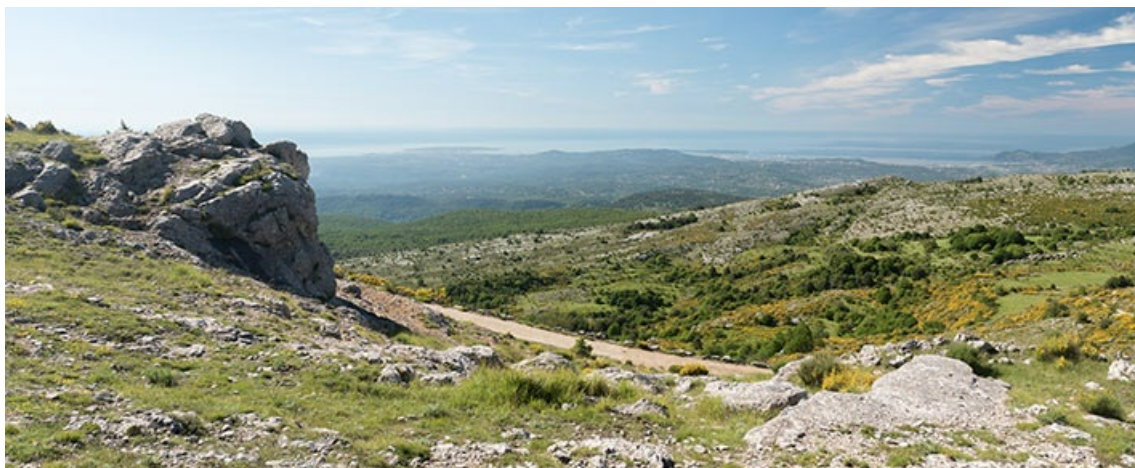

Gourdon - Circuit de la Malle

Nom	Paysage	Niveau	Type	Accès à l'itinéraire détaillé
Circuit de la Malle	Montagne & Plateaux	Difficile	Boucle	Lien 

Panorama inédit sur le littoral azuréen ainsi qu'au nord sur le plateau de Calern et le massif du Cheiron. Cette randonnée traverse de larges pistes forestières ainsi que de petits sentiers à travers des chênes, et en fin de parcours une vue sur le village de Gourdon.